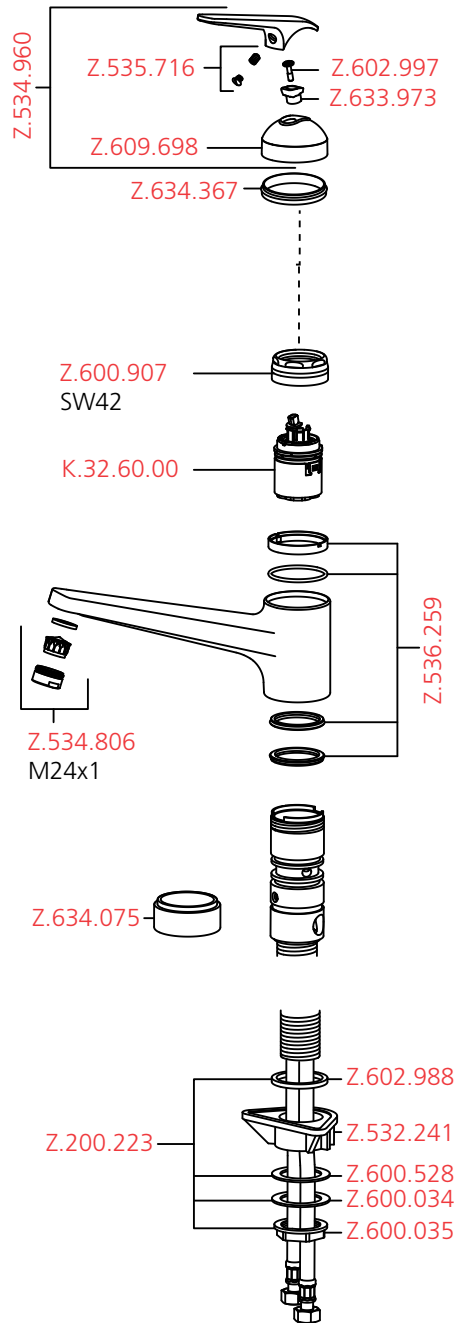

KWC DOMO
 10.061.002 A= 7"
 10.061.003 A= 9"

KWC DOMO
 10.061.002 A= 7"
 10.061.003 A= 9"

USA/CAN:

Backflow prevention (1x) and
 flow regulator in adapter.

USA/CAN:

KWC DOMO
10.061.013 A= 9"

KWC DOMO
10.061.991 A= 5 1/2"

KWC DOMO
10.061.013 A= 9"
10.061.991 A= 5 1/2"

KWC DOMO
10.061.023 9"

Ersatzteile
 Pièces de rechange
 Pezzi di ricambio
 Repuestos
 Spare parts

KWC DOMO
 10.061.032 7"
 10.061.033 9"

KWC DOMO
 10.061.032 7"
 10.061.033 9"

Ersatzteile
Pièces de rechange
Pezzi di ricambio
Repuestos
Spare parts

10.061.144
10.061.154