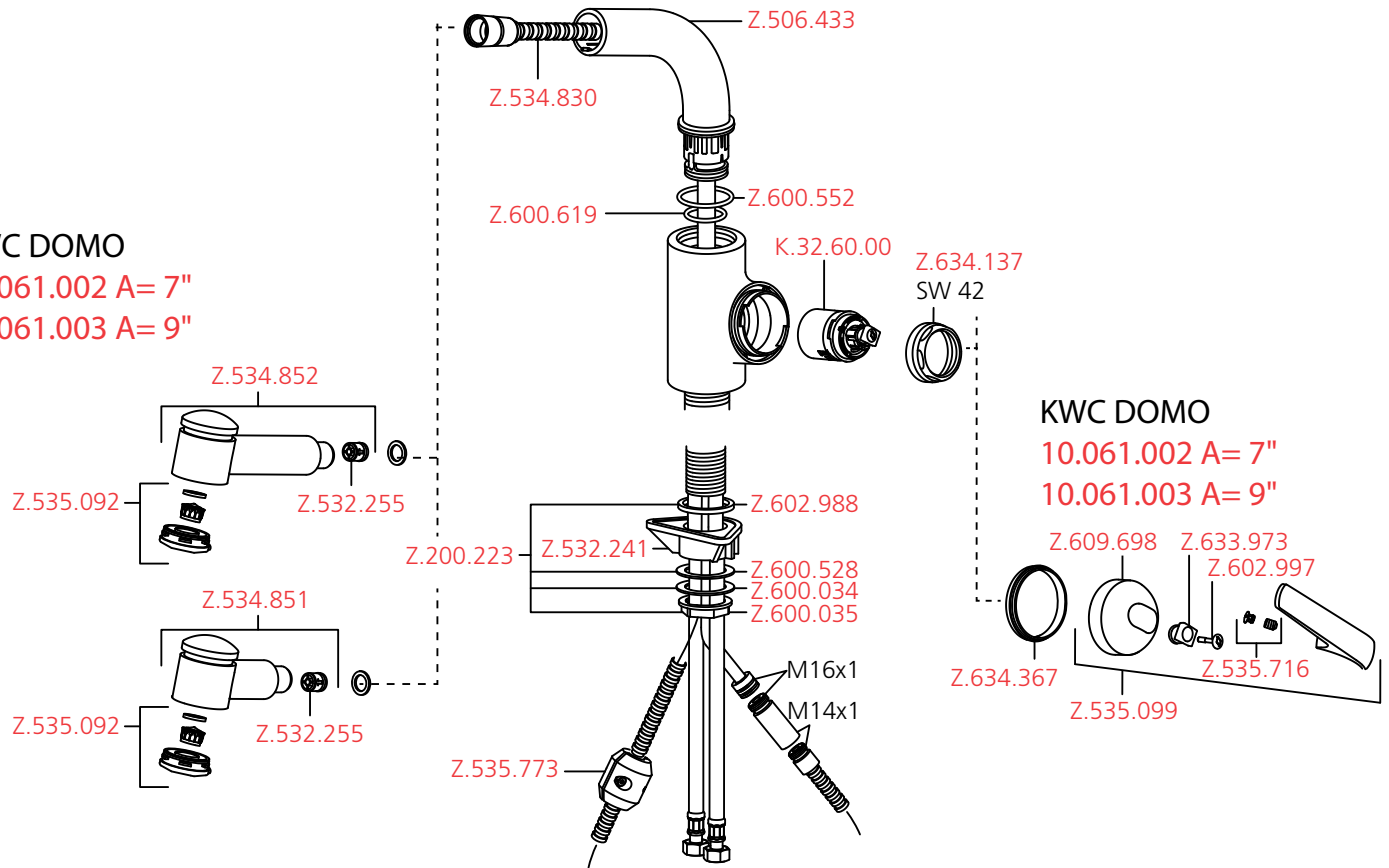

KWC DOMO
 10.061.002 A= 7"
 10.061.003 A= 9"

KWC DOMO
 10.061.002 A= 7"
 10.061.003 A= 9"

USA/CAN:

Backflow prevention (1x) and
 flow regulator in adapter.

USA/CAN:

KWC DOMO
10.061.013 A= 9"

KWC DOMO
10.061.991 A= 5 1/2"

KWC DOMO
10.061.013 A= 9"
10.061.991 A= 5 1/2"

KWC DOMO
10.061.023 9"

Ersatzteile
 Pièces de rechange
 Pezzi di ricambio
 Repuestos
 Spare parts

KWC DOMO
 10.061.032 7"
 10.061.033 9"

KWC DOMO
 10.061.032 7"
 10.061.033 9"

Ersatzteile
Pièces de rechange
Pezzi di ricambio
Repuestos
Spare parts

10.061.144
10.061.154